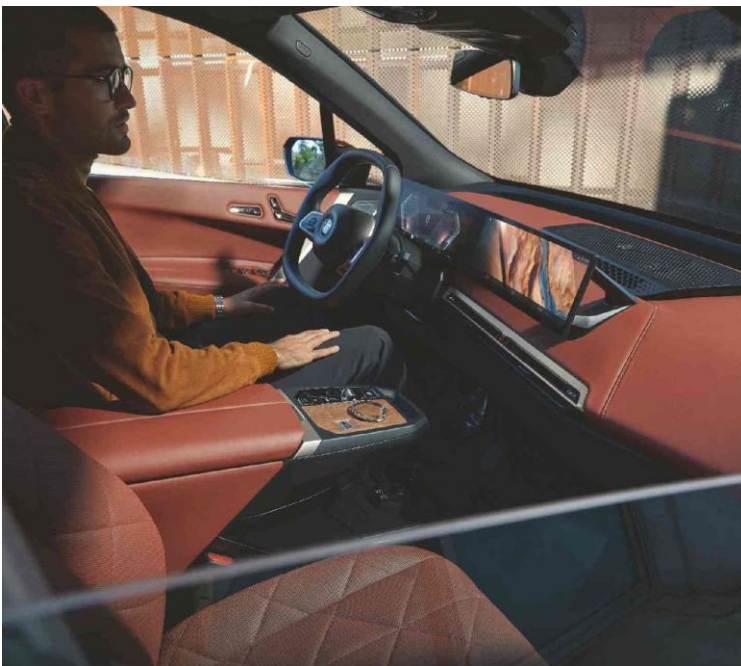

Sistema de sonido envolvente Bowers&Wilkins Diamond

Cuenta con 30 altavoces generando 1615 W de potencia y control de altavoces activo para un sonido envolvente 3D óptimo en todos los asientos. Embellecedores en acero inoxidable cepillado con marca grabada e iluminación.